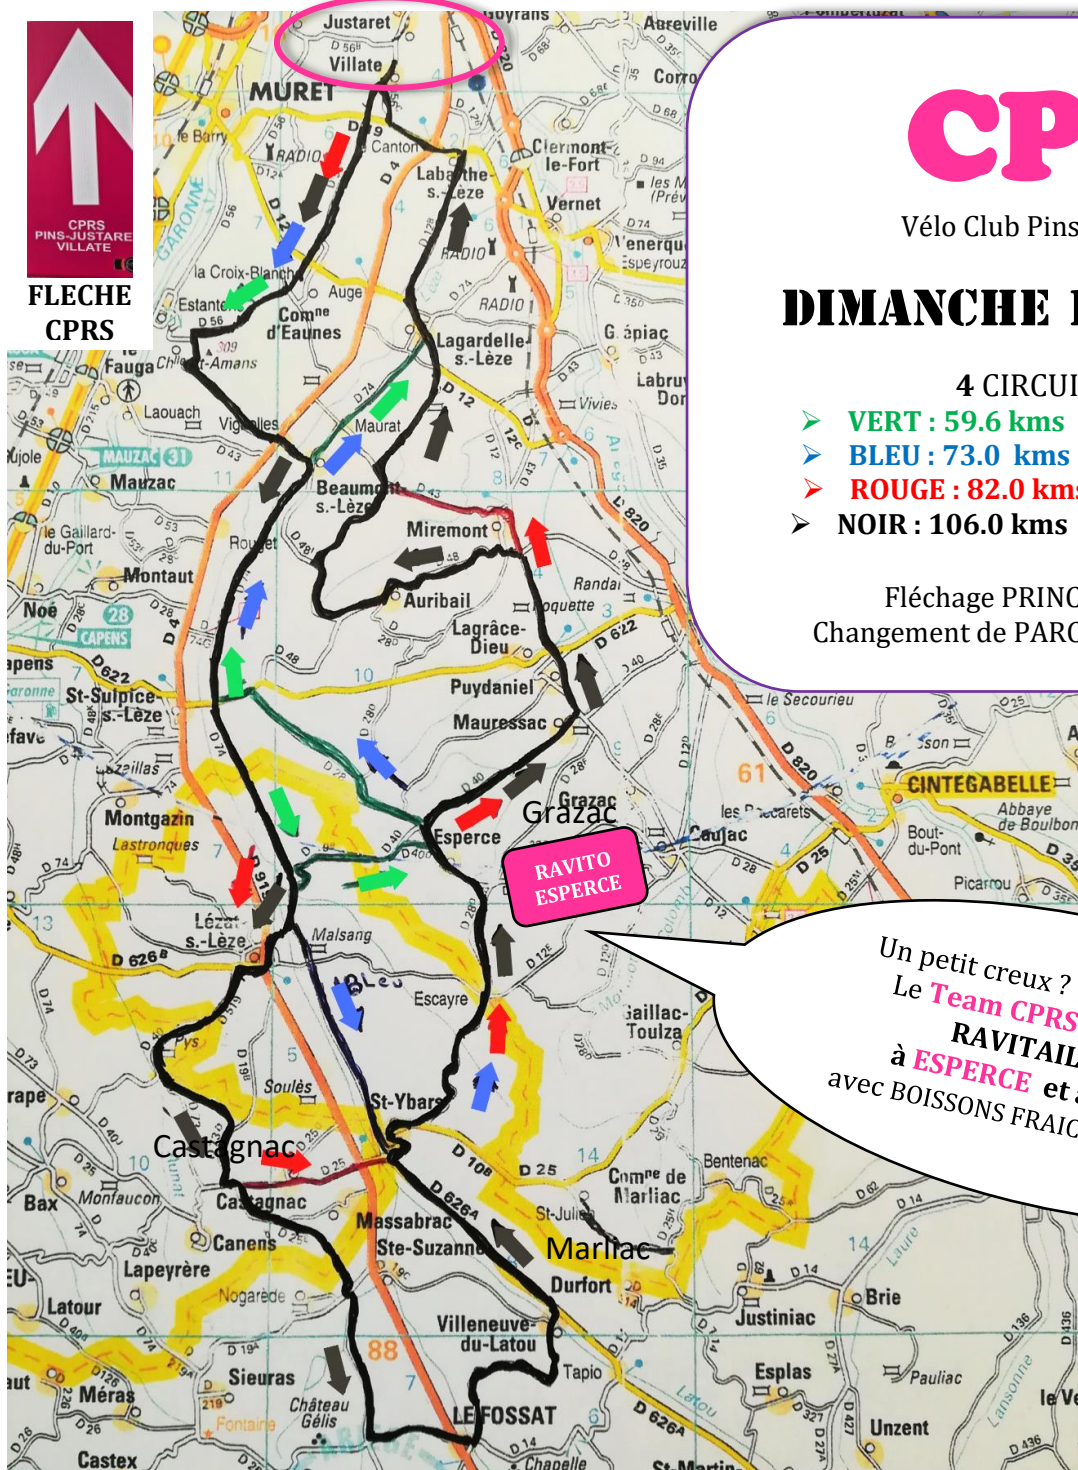

12^{ÈME} « PINS A VELO »

FLECHE CPRS

CPRS

Vélo Club Pins Justaret-Villate

DIMANCHE 19 JUN 2022

4 CIRCUITS ROUTE

- **VERT : 59.6 kms** ID : 14613236 428 D+
- **BLEU : 73.0 kms** ID : 14613087 573 D+
- **ROUGE : 82.0 kms** ID : 14612748 778 D+
- **NOIR : 106.0 kms** ID : 14612874 1122 D+

Fléchage PRINCIPAL : **Flèches CPRS**

Changement de PARCOURS : **Flèche de couleur**

Licenciés : 3.00 €
 Non-Licenciés : 6.00 €

Un petit creux ? Une grande soif ?
 Le **Team CPRS** vous attend au
RAVITAILLEMENT
 à **ESPERCE** et à **L'ARRIVEE**
 avec **BOISSONS FRAICHES & GRILLADES**

Chemin de la Croisette

D56

D56B

© 2016 Google

Google Earth

Rue Jouamin

Impasse du Gagne

Avenue des Pyrénées

Avenue de Toulouse

Rue Clément Ader

Rue Pasteur

Rue de la Poste

Rue Eugène Vignier

Impasse Bruno

Rue François Dufour

Impasse des Tuilleries